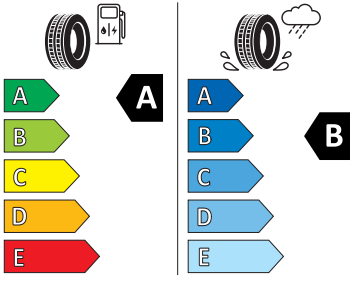

MICHELIN

069790

205/55R17 91 V

C1

2020/740