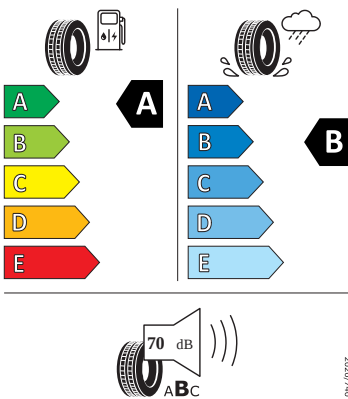

## Energetické štítky pneumatik

- Continental 205/55 R17 91V

Continental 0358161

205/55 R 17 91 V C1

- GOODYEAR 205/55 R17 91V

GOODYEAR 582740

205/55R17 91 V C1

- Michelin 205/55 R17 91V