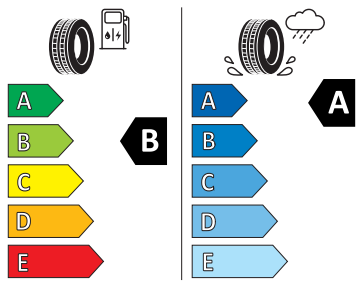

2020/740

- Continental 235/45 R18 94W

Continental

0358141

235/45 R 18 94 W

C1

2020/740

- GOODYEAR 235/45 R18 94 W