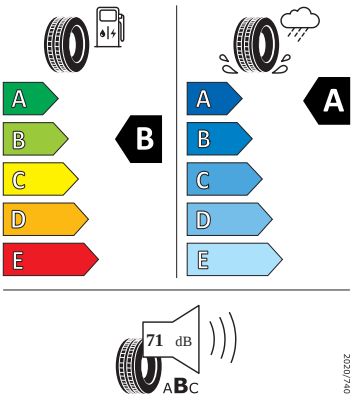

2020/740

- Continental 235/45 R18 94W

Continental

0358141

235/45 R 18 94 W

C1

2020/740

- GOODYEAR 235/45 R18 94 W