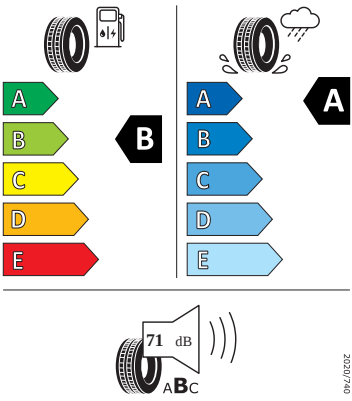

Servisní péče Standard

- Předplacený servis Standard na 5 let, do 100.000 km

Energetické štítky pneumatik

- Bridgestone 235/45 R18 94W

BRIDGESTONE

18669

235/45 R18 94 W

C1