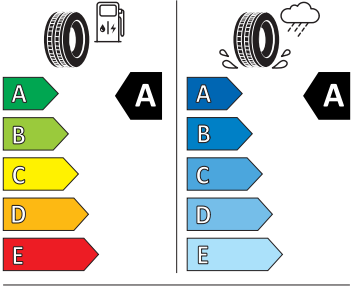

BRIDGESTONE 13264

205/60 R16 92 H C1