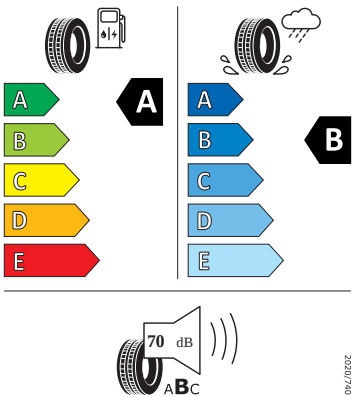

- GOODYEAR 205/55 R17 91V

GOODYEAR 582740

205/55R17 91 V C1