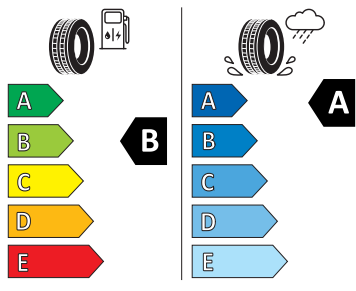

- Continental 235/45 R18 94W

Continental 0358141

235/45 R 18 94 W C1

- GOODYEAR 235/45 R18 94 W

2020/740