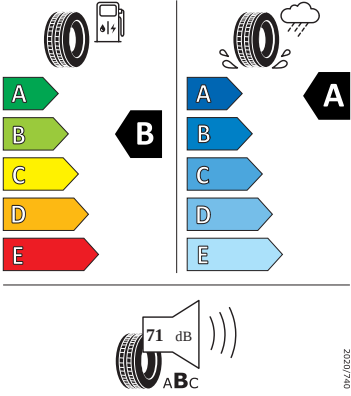

- Nezávislé přídavné topení s dálkovým ovládním

Prodloužená záruka

- Služba ŠKODA prodloužená záruka na 5 let, do 100 000 km

Energetické štítky pneumatik

- Bridgestone 235/45 R18 94W

BRIDGESTONE 18669

235/45 R18 94 W C1