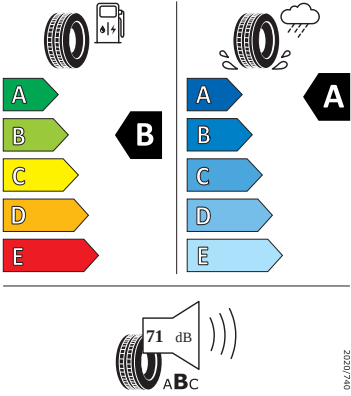

- Continental 235/45 R18 94W

Continental 0358141

235/45 R 18 94 W C1