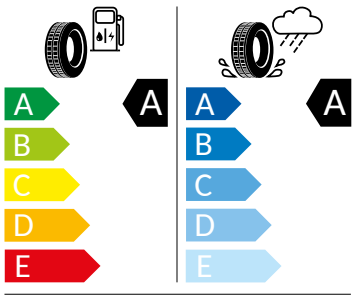

185/65 R15 C1

EU/2007/40