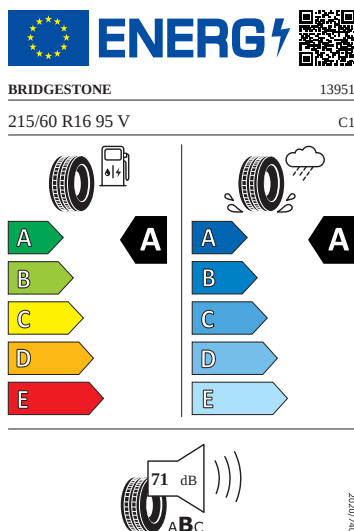

- Sluneční clony s osvětleným kosmetickým zrcátkem na straně řidiče a spolujezdce
- Kožená hlavice řadící páky
- Schránka na brýle
- Dekorativní obložení palubní desky Unique Chrome a dveří Anodized Cross Line
- Světla na čtení vpředu a vzadu
- Dvouzónová klimatizace Climatronic
- Vyhřívání čelního skla
- Sunset

Infotainment

- Digitální asistentka Laura - hlasové ovládání
- DAB - digitální radiopřijem
- 2x USB-C vpředu
- Infotainment Media 8" s přípravou pro navigační systém
- 8 reproduktorů
- Bezdrátový SmartLink
- Příprava pro služby Škoda Connect
- Virtuální kokpit 10"
- Bluetooth a bezdrátové nabíjení telefonu

Vnější výbava

- Střešní nosič - černý matný
- Černé matné lišty oken
- Ochranné lemy blatníků
- Vnější zpětná zrcátka lakovaná v barvě karoserie
- El. sklápění pro vnější zpětná zrcátka s aut. stmíváním u řidiče, elektricky nastavitelná a vyhřívána
- LED přední světlomety
- Stěrač zadního okna s ostříkovačem
- Top LED zadní světla s animovanými ukazateli směru jízdy
- Virtuální pedál (elektrické víko zavazadlového prostoru s bezdotykovou funkcí)
- Parkovací senzory vpředu a vzadu
- Ostříkovače předních světlometů

Ostatní

- Dva klíče dálkového centrálního zamykání
- Sada nářadí a zvedák vozu

Vnitřní vybavení

- Multifunkční kožený vyhříváný volant s pádly

Energetické štítky pneumatik

- Bridgestone 215/60 R16